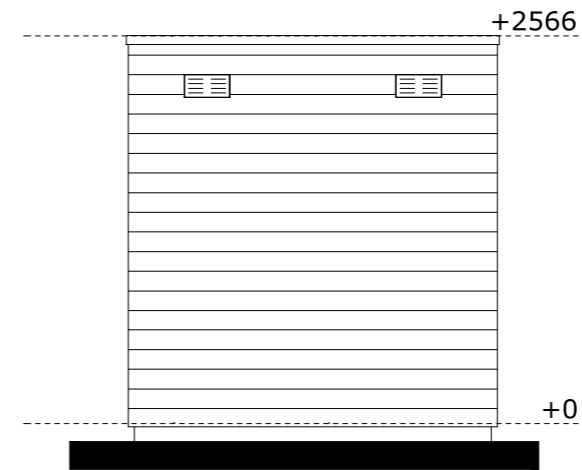

plattegrond

voorgevel (achterpad)

achtergevel (woningzijde)

zijgevel rechts

zijgevel links

project: 14041
De Tuinen van Krispijn Dordrecht

onderdeel: Berging A2a

schaal: 1:50

getekend: MV

wijzigingen: -

formaat: A3

datum: 30-06-2020

woningtype: -

Bouwnr.: 1,19,26,27,34

tek.nr.: TR-B-001

Trebbe Wonen B.V.