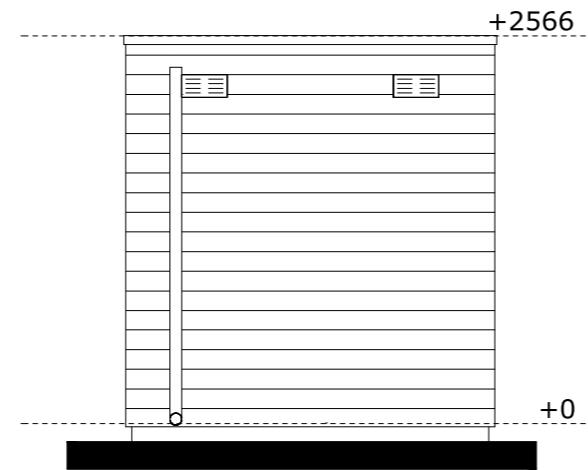

plattegrond

voorgevel (achterpad)

achtergevel (woningzijde)

zijgevel rechts

zijgevel links

project: 14041
De Tuinen van Krispijn Dordrecht

onderdeel: Berging A2a

schaal: 1:50

getekend: MV

wijzigingen: -

formaat: A3

datum: 30-06-2020

woningtype: -

Bouwnr.: 1,19,26,27,34

tek.nr.: TR-B-001

Trebbe Wonen B.V.