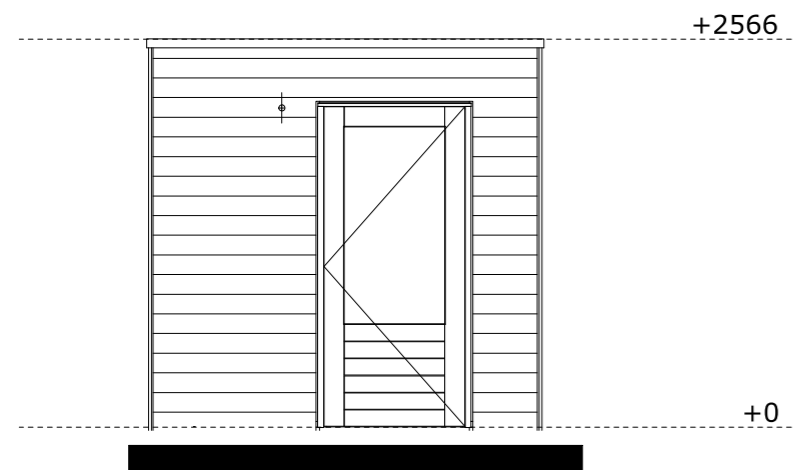

plattegrond

voorgevel (achterpad)

achtergevel (woningzijde)

zijgevel rechts

zijgevel links

project: 14041
De Tuinen van Krispijn Dordrecht

onderdeel: Berging A2a

schaal: 1:50

getekend: MV

wijzigingen: -

formaat: A3

datum: 30-06-2020

woningtype: -

Bouwnr.: 1,19,26,27,34

tek.nr.: TR-B-001

Trebbe Wonen B.V.