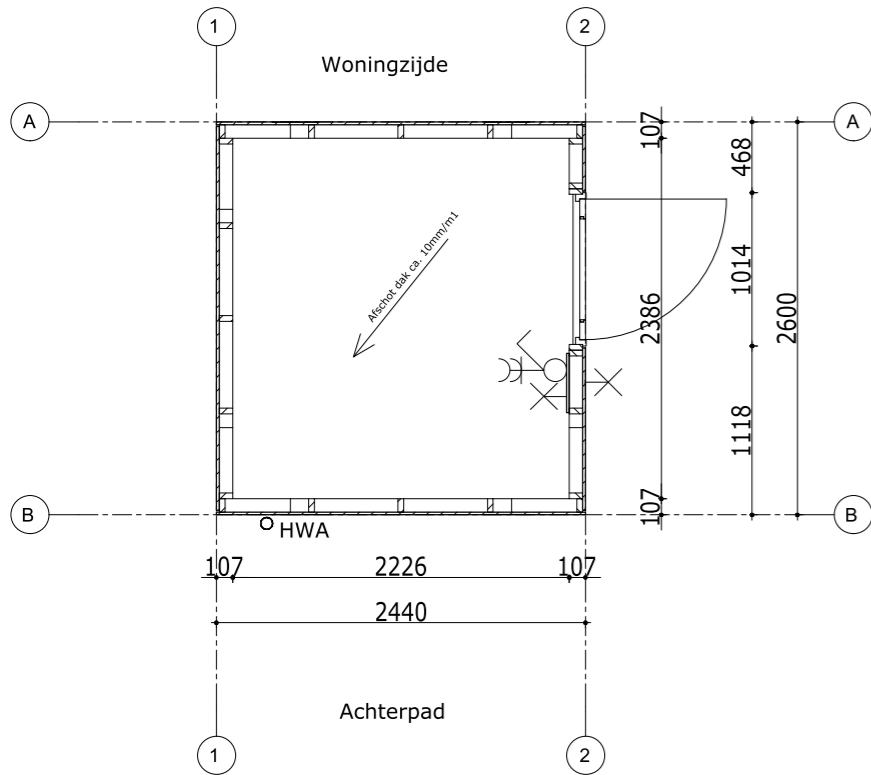

plattegrond

voorgevel (achterpad)

achtergevel (woningzijde)

zijgevel rechts

zijgevel links

project: 14041
De Tuinen van Krispijn Dordrecht

onderdeel: Berging A2a

schaal: 1:50

getekend: MV

wijzigingen: -

formaat: A3

datum: 30-06-2020

woningtype: -

Bouwnr.: 1,19,26,27,34

tek.nr.: TR-B-001

Trebbe Wonen B.V.