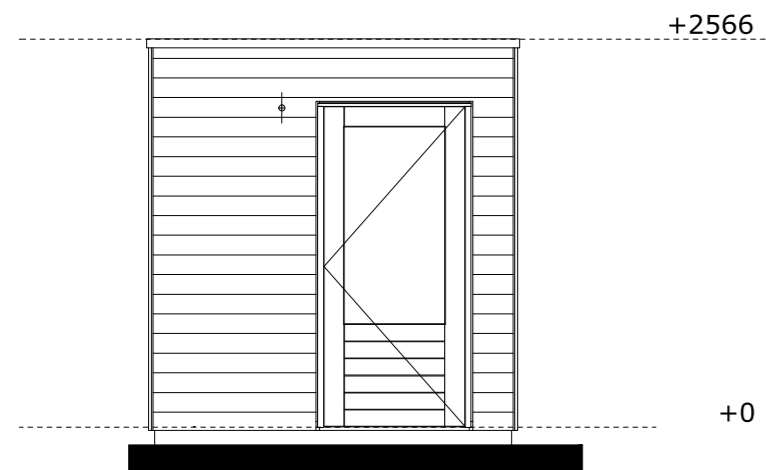

plattegrond

voorgevel (achterpad)

achtergevel (woningzijde)

zijgevel rechts

zijgevel links

project: 14041
 De Tuinen van Krispijn Dordrecht
onderdeel: Berging A2b
schaal: 1:50
getekend: MV
wijzigingen: -
formaat: A3
datum: 30-06-2020