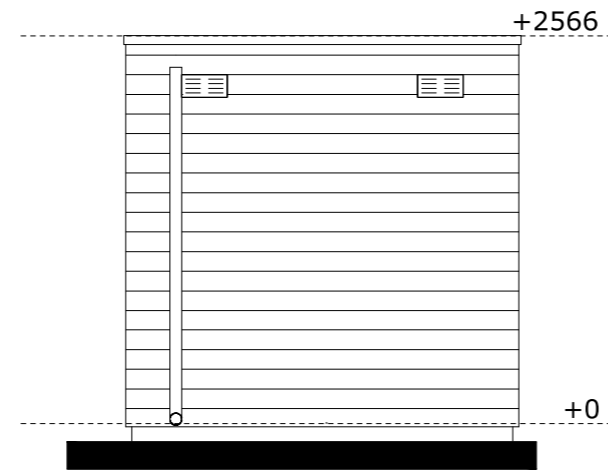

plattegrond

voorgevel (achterpad)

achtergevel (woningzijde)

zijgevel rechts

zijgevel links

project: 14041
 De Tuinen van Krispijn Dordrecht
onderdeel: Berging A2b
schaal: 1:50
getekend: MV
wijzigingen: -
formaat: A3
datum: 30-06-2020