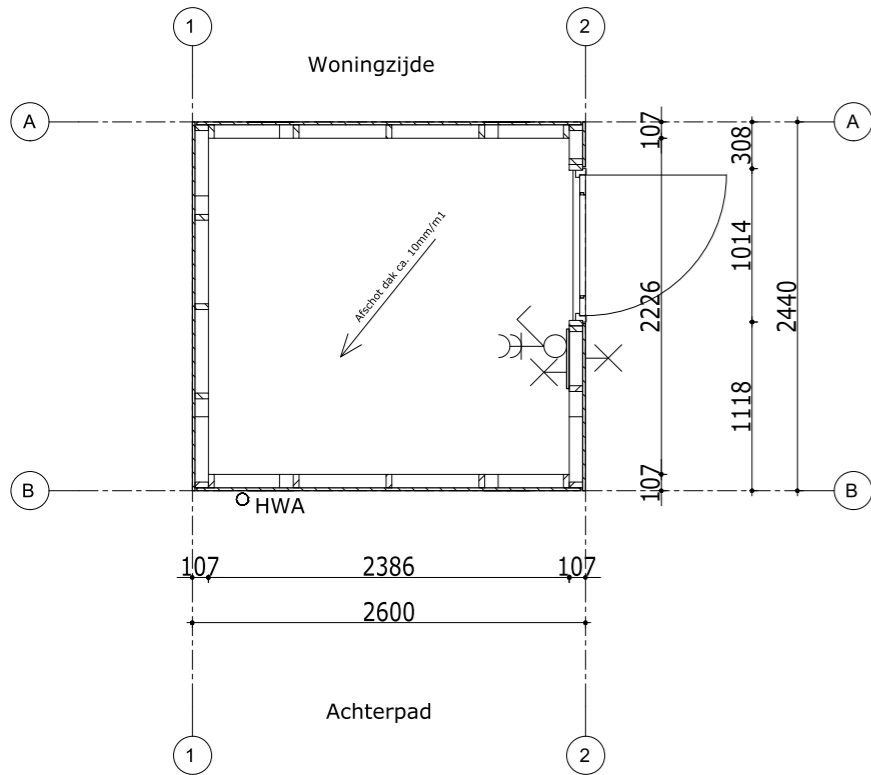

plattegrond

voorgevel (achterpad)

achtergevel (woningzijde)

zijgevel rechts

zijgevel links

project: 14041
 De Tuinen van Krispijn Dordrecht
onderdeel: Berging A2b
schaal: 1:50
getekend: MV
wijzigingen: -
formaat: A3
datum: 30-06-2020