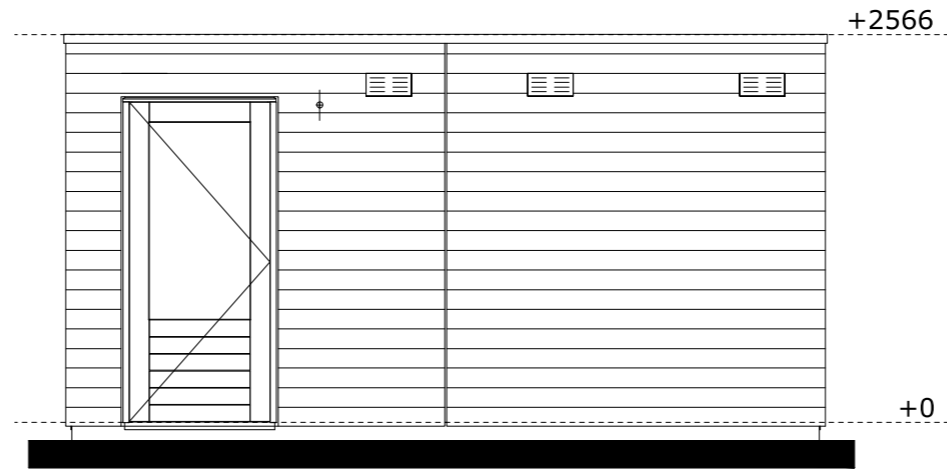

plattegrond

zijgevel links

zijgevel rechts

voorgevel (achterpad)

achtergevel (woningzijde)

Berging type C2a

14x getekend - bnrs 2-9

20-25

28-33

44-51

project:

14041

De Tuinen van Krispijn Dordrecht

onderdeel:

Berging C2a

schaal: