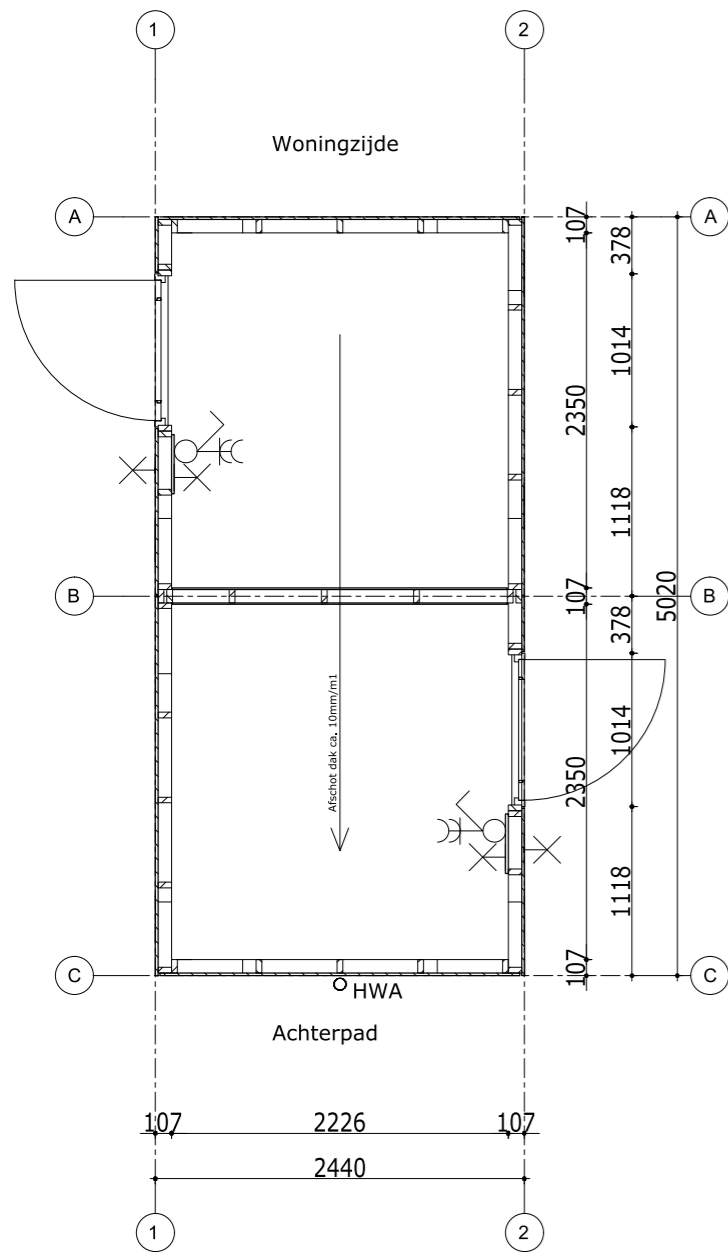

plattegrond

zijgevel links

zijgevel rechts

voorgevel (achterpad)

achtergevel (woningzijde)

Berging type C2a

14x getekend - bnrs 2-9

20-25

28-33

44-51

project:

14041

De Tuinen van Krispijn Dordrecht

onderdeel:

Berging C2a

schaal:

-

woningtype: -

Bouwnr.:

2-9, 20-25,

tek.nr.:

28-33 & 44-51

Trebbe Wonen B.V.

TR-B-003