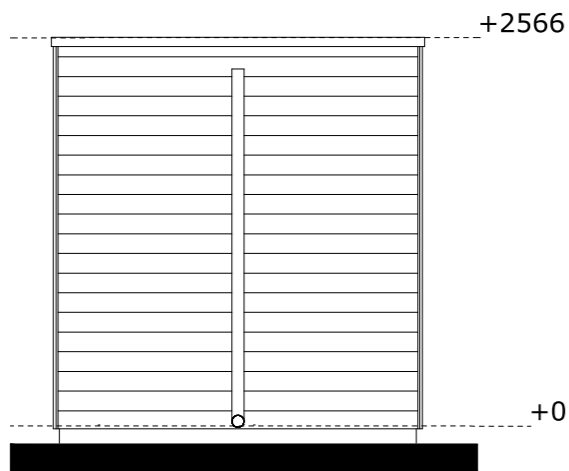

plattegrond

zijgevel links

zijgevel rechts

voorgevel (achterpad)

achtergevel (woningzijde)

Berging type C2a

14x getekend - bnrs 2-9

20-25

28-33

44-51

project:

14041

De Tuinen van Krispijn Dordrecht

onderdeel:

Berging C2a

schaal: