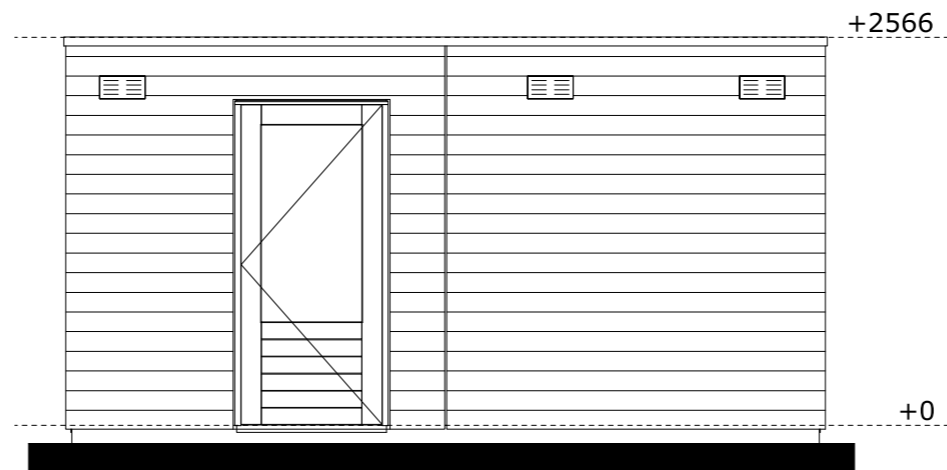

plattegrond

zijgevel links

zijgevel rechts

voorgevel (achterpad)

achtergevel (woningzijde)

Berging type C2a

14x getekend - bnrs 2-9

20-25

28-33

44-51

project:

14041

De Tuinen van Krispijn Dordrecht

onderdeel:

Berging C2a

schaal: