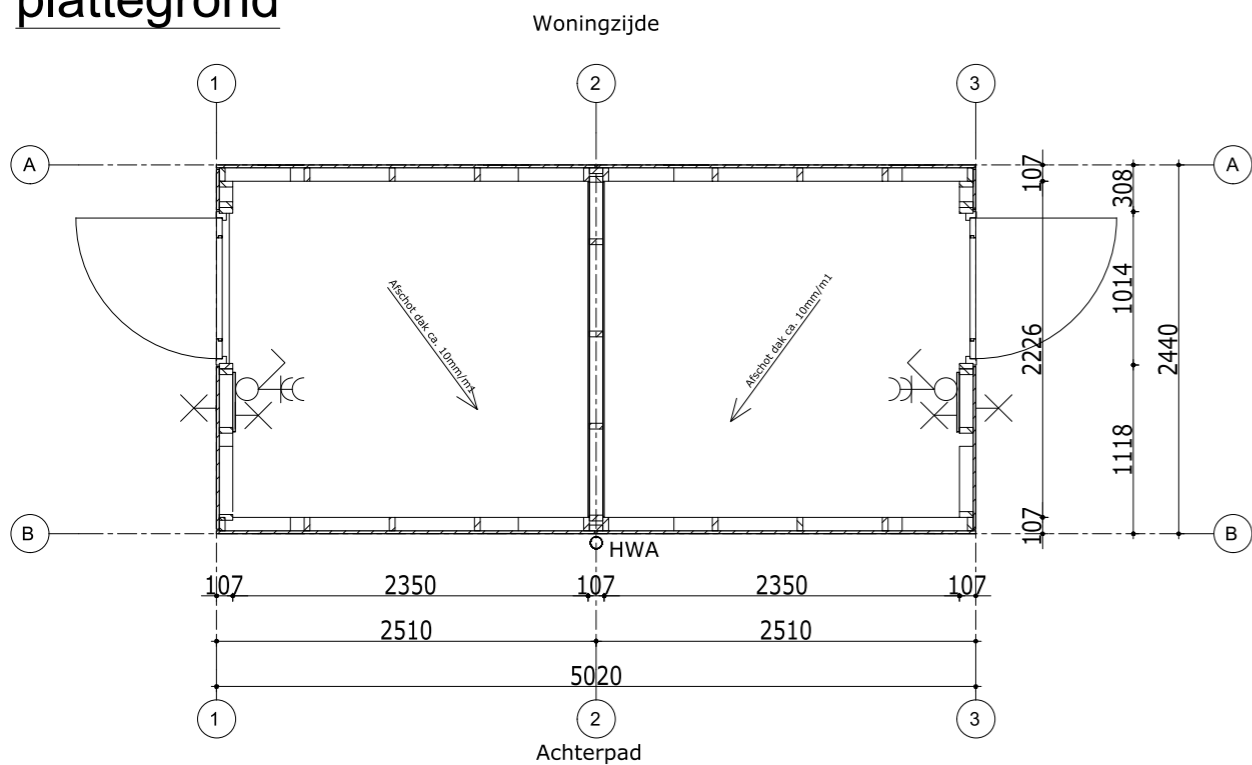

plattegrond

achtergevel (woningzijde)

voorgevel (achterpad)

zijgevel links

zijgevel rechts

project: 14041
 De Tuinen van Krispijn Dordrecht
onderdeel: Berging C2b
schaal: 1:50
getekend: MV
wijzigingen: -
formaat: A3
datum: 30-06-2020

woningtype: -
Bouwnr.: 10-13, 15-18, 35-38 & 40-43
tek.nr.: TR-B-004

Berging type C2b
 8x getekend - bouwnummers 10-13, 15-18, 35-38 & 40-43

Postbus 4
 7514 AB Enschede
 t 088-259 00 00
 e info@trebbe.nl
 i www.trebbe.nl