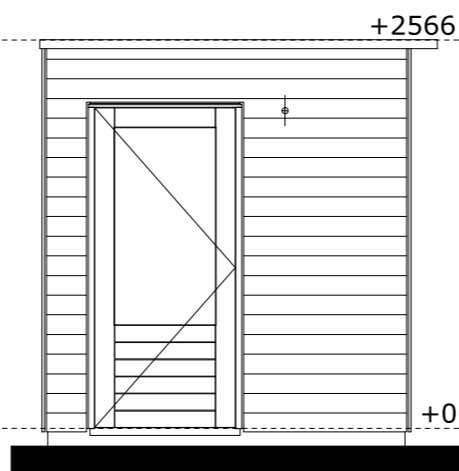

plattegrond

achtergevel (woningzijde)

voorgevel (achterpad)

zijgevel links

zijgevel rechts

project: 14041
 De Tuinen van Krispijn Dordrecht
onderdeel: Berging C2b
schaal: 1:50
getekend: MV
wijzigingen: -
formaat: A3
datum: 30-06-2020