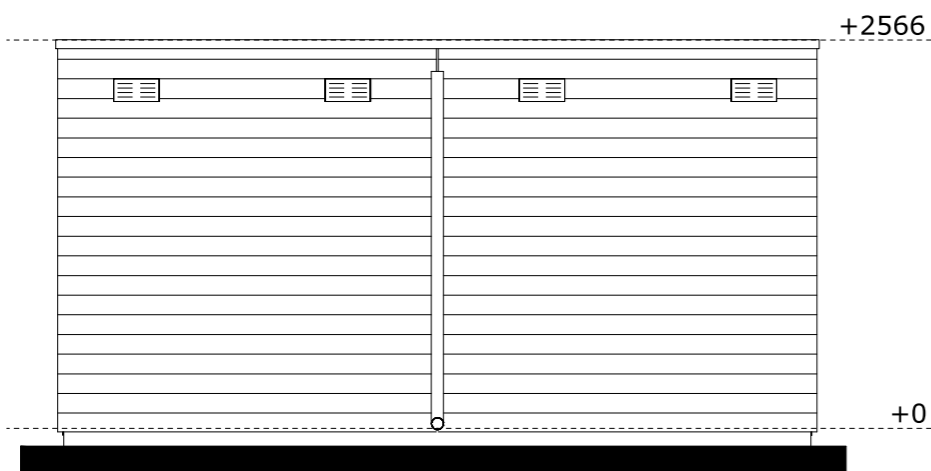

plattegrond

achtergevel (woningzijde)

voorgevel (achterpad)

zijgevel links

zijgevel rechts

project: 14041
 De Tuinen van Krispijn Dordrecht
onderdeel: Berging C2b
schaal: 1:50
getekend: MV
wijzigingen: -
formaat: A3
datum: 30-06-2020

woningtype: -
Bouwnr.: 10-13, 15-18, 35-38 & 40-43
tek.nr.: TR-B-004

Berging type C2b
 8x getekend - bouwnummers 10-13, 15-18, 35-38 & 40-43

Postbus 4
 7514 AB Enschede
 t 088-259 00 00
 e info@trebbe.nl
 i www.trebbe.nl