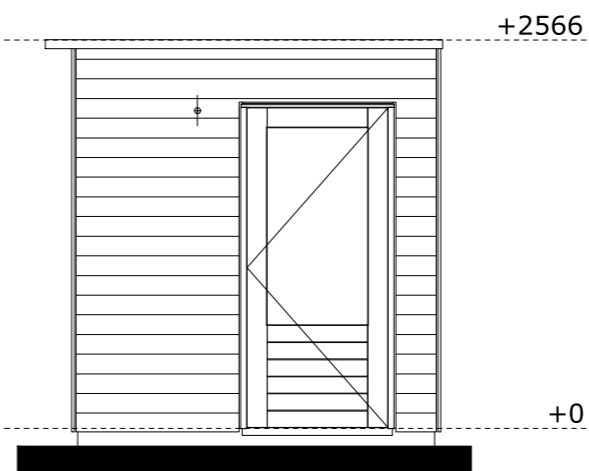

plattegrond

achtergevel (woningzijde)

voorgevel (achterpad)

zijgevel links

zijgevel rechts

project: 14041
 De Tuinen van Krispijn Dordrecht
onderdeel: Berging C2b
schaal: 1:50
getekend: MV
wijzigingen: -
formaat: A3
datum: 30-06-2020