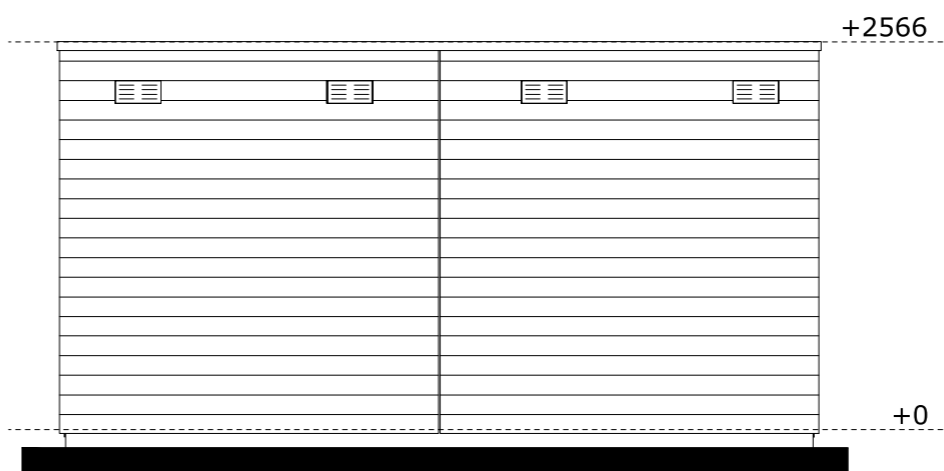

plattegrond

achtergevel (woningzijde)

voorgevel (achterpad)

zijgevel links

zijgevel rechts

project: 14041
 De Tuinen van Krispijn Dordrecht
onderdeel: Berging C2b
schaal: 1:50
getekend: MV
wijzigingen: -
formaat: A3
datum: 30-06-2020

woningtype: -
Bouwnr.: 10-13, 15-18, 35-38 & 40-43
tek.nr.: TR-B-004

Berging type C2b
 8x getekend - bouwnummers 10-13, 15-18, 35-38 & 40-43

Postbus 4
 7514 AB Enschede
 t 088-259 00 00
 e info@trebbe.nl
 i www.trebbe.nl